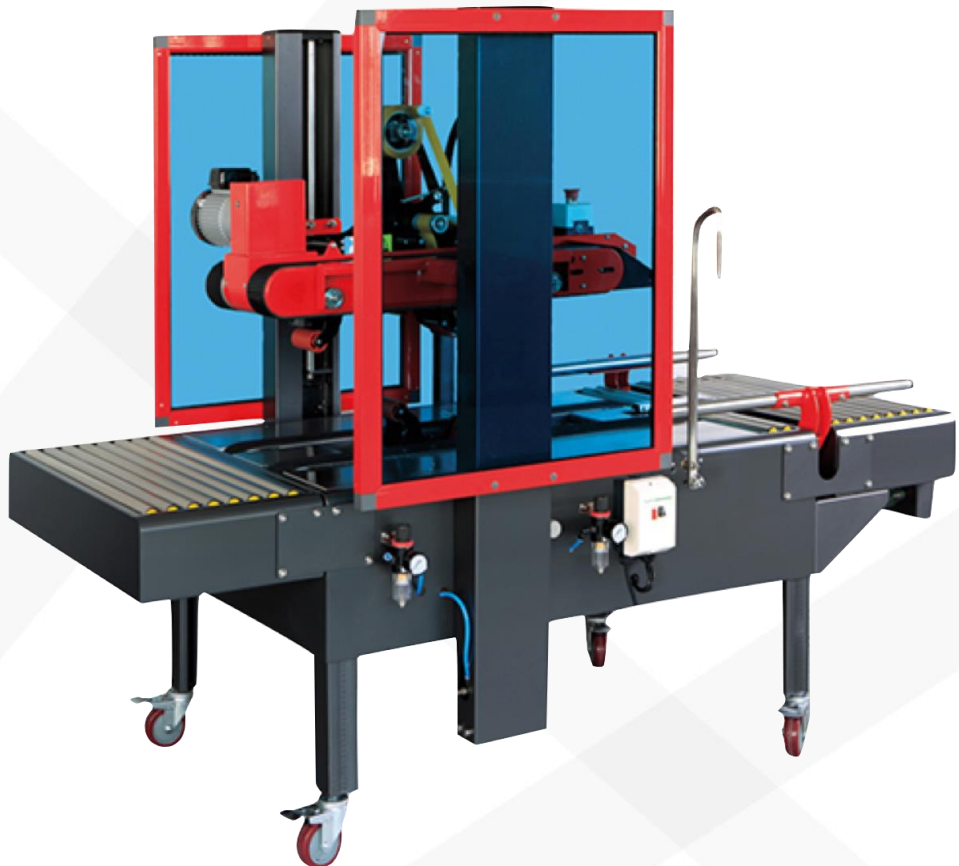

VERPACKUNGEN & MEHR

Kartonverschließmaschine VOGEL SH-502D Economic

Die Kartonverschließmaschine vom Typ VOGEL SH-502D Economic ist unsere Empfehlung für den automatisierten Verschluss wechselnder Kartonformate

Technische Daten

- **Länge:** 1.964 mm
- **Breite:** 939 mm
- **Höhe:** 1.650 mm
- **Eigengewicht:** 220 kg
- **Betriebsspannung:** 230 V / 600 W
- **CE-Kennzeichnung Klebebandbreite/-länge:** 50/75 mm, 990mm
- Es ist **zwingend** ein **Druckluftanschluss** erforderlich

Karton-Formate

- Länge: 150 – ∞ mm
- Breite: 120 – 500 mm
- Höhe: 150 – 600 mm