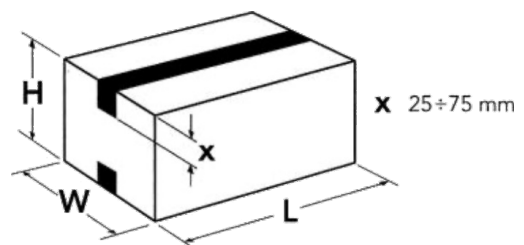

### Maschinendate

- Länge: 1.096 mm
- Breite: 890 mm
- Gewicht: 190 Kg

### Kartonformat

- Länge: 150 -  $\infty$  mm
- Breite: 150 - 600 mm
- Höhe: 120 - 540 mm

VERPACKUNGEN & MEHR