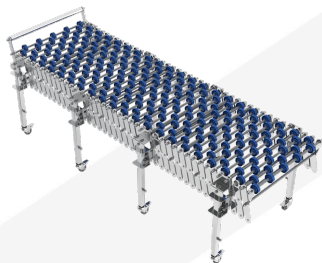

## PRODUKTBESCHREIBUNG

Unser Kartonverschliesser MH-FJ-1D ist perfekt für besonders breite Kartons. Durch die verstellbaren seitlichen Führungsschienen lässt sich diese Maschine besonders schnell manuell auf unterschiedliche Kartonbreiten einstellen. Die Einstellung der Höhe erfolgt mechanisch über eine Kurbeln. Bei der Höheneinstellung ist zudem eine Skala aufgebracht, so dass sich eine passende Einstellung immer wieder leicht reproduzieren lässt. Auf Grund der mechanischen Einstellung der Formate ist diese Maschine für Serienproduktionen gedacht, bei welcher eine längere Zeit hintereinander Kartons im gleichen Format verschlossen werden sollen. Die Deckelklappen der Kartons werden vor dem Zuführen in die Maschine manuell niedergedrückt. Durch zwei untere & zwei obere Förderbänder werden Ihre Kartons sicher durch den Kartonverschliesser befördert. Ausgelegt ist diese Maschine für Klebebänder mit 76mm Kerndurchmesser und 50 mm Breite. Wir empfehlen dazu den Einsatz von Maschinenklebeband mit mehr Metern je Rolle ( als bei Handrollen), so können Sie länger arbeiten ohne das Klebeband wechseln zu müssen! Es können gleichermaßen PP & PVC Klebebänder, wie auch umweltfreundliche Papierklebebänder genutzt werden. Die Klebeaggregate können leicht heraus genommen werden, um die Kleberollen zu wechseln. Ebenso kann dies aber auch genutzt werden, wenn Sie Kartons vielleicht nur oben zukleben wollen ( Stichwort: Automatikbodenkartons). Selbstverständlich trägt auch diese Maschine das CE Zeichen.

Mit einer Scherenrollenbahn schaffen Sie viel Platz für den Kartonauslauf. Ausziehbar von 1,10 – 4,60m !

Selbstverständlich bekommen Sie bei uns auch das passende Klebeband. Als „normales PP-Band, genauso wie als ökologische Papierausführung