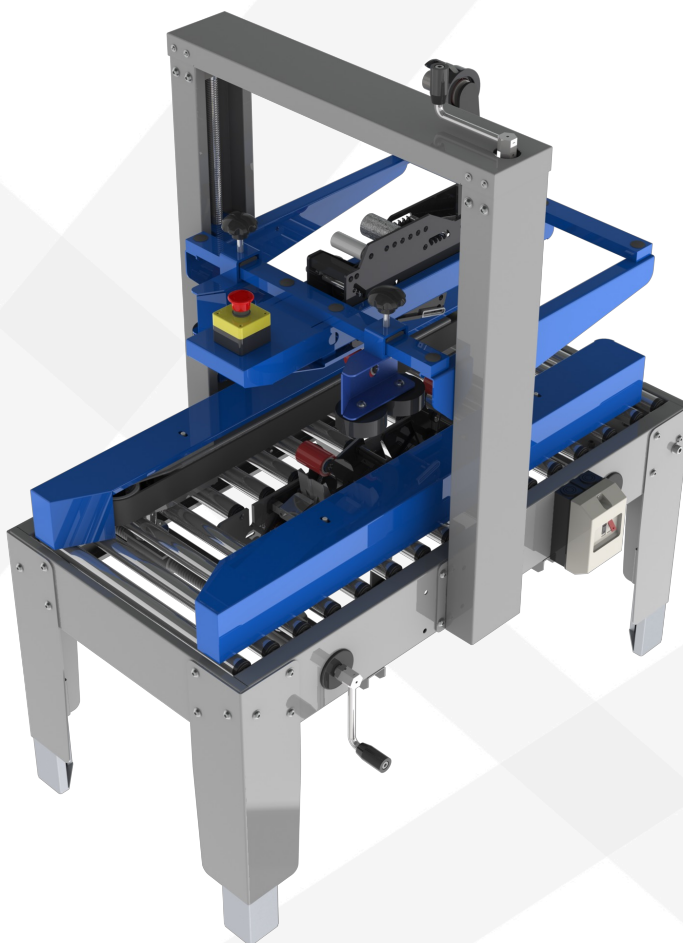

VERPACKUNGEN & MEHR

Kartonverschließmaschine VOGEL MH-FJ-1AWS

Die Kartonverschließmaschine vom Typ VOGEL MH-FJ-1AWS ist unsere Empfehlung speziell für Kartons mit konstanter Größe in kleineren Formaten

Technische Daten

- Länge: 1.090 mm
- Breite: 890 mm
- Gewicht: 180 kg
- Betriebsspannung: 220 V
- CE-Kennzeichnung

Karton-Formate

- Länge: 160 – ∞ mm
- Breite: 90 – 320 mm
- Höhe: 60 – 280 mm

VERPACKUNGEN & MEHR

PRODUKTBESCHREIBUNG

Unser Kartonverschliesser MH-J-1AWS ist speziell für kleinformatige Kartons entwickelt worden. Durch eine entsprechende Konstruktion der Maschine und der Klebeköpfe lassen sich auch kleinformatige Kartons sicher verschließen. Durch zwei seitliche Förderbänder werden Ihre Kartons sicher durch den Kartonverschliesser befördert. Die Einstellung von Breite und Höhe erfolgt mechanisch über jeweilige Kurbeln. Bei der Höheneinstellung ist zudem eine Skala aufgebracht, so dass sich eine passende Einstellung immer wieder leicht reproduzieren lässt. Auf Grund der mechanischen Einstellung der Formate ist diese Maschine für Serienproduktionen gedacht, bei welcher eine längere Zeit hintereinander Kartons im gleichen Format verschlossen werden sollen. Die Deckelklappen der Kartons werden vor dem Zuführen in die Maschine manuell niedergedrückt. Ausgelegt ist diese Maschine für Klebebänder mit 76mm Kerndurchmesser und 50 mm Breite. Wir empfehlen dazu den Einsatz von Maschinenklebeband mit mehr Metern je Rolle (als bei Handrollen), so können Sie länger arbeiten ohne das Klebeband wechseln zu müssen! Es können gleichermaßen PP & PVC Klebebänder, wie auch umweltfreundliche Papierklebebänder genutzt werden. Die Klebeaggregate können leicht heraus genommen werden, um die Kleberollen zu wechseln. Ebenso kann dies aber auch genutzt werden, wenn Sie Kartons vielleicht nur oben zukleben wollen (Stichwort: Automatikbodenkartons). Selbstverständlich trägt auch diese Maschine das CE Zeichen.