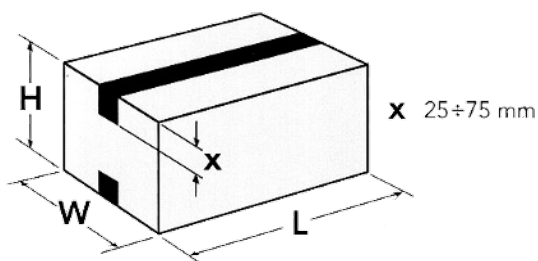

- Länge: 1.090 mm
- Breite: 890 mm
- Gewicht: 180 kg
- Betriebsspannung: 220 V
- CE-Kennzeichnung

Karton-Formate

- Länge: 160 – ∞ mm
- Breite: 90 – 320 mm
- Höhe: 60 – 280 mm

VERPACKUNGEN & MEHR

PRODUKTBESCHREIBUNG

Unser Kartonverschliesser MH-J-1AWS ist speziell für kleinformatige Kartons entwickelt worden. Durch eine entsprechende Konstruktion der Maschine und der Klebeköpfe lassen sich auch kleinformatige Kartons sicher verschließen. Durch zwei seitliche Förderbänder werden Ihre Kartons sicher durch den Kartonverschliesser befördert. Die Einstellung von Breite und Höhe erfolgt mechanisch über jeweilige Kurbeln. Bei der Höheneinstellung ist zudem eine Skala aufgebracht, so dass sich eine passende Einstellung immer wieder leicht reproduzieren lässt. Auf Grund der mechanischen Einstellung der Formate ist diese Maschine für Serienproduktionen gedacht, bei welcher eine längere Zeit hintereinander Kartons im gleichen Format verschlossen werden sollen. Die Deckelklappen der Kartons werden vor dem Zuführen in die Maschine manuell niedergedrückt. Ausgelegt ist diese Maschine für Klebebänder mit 76mm Kerndurchmesser und 50 mm Breite. Wir empfehlen dazu den Einsatz von Maschinenklebeband mit mehr Metern je Rolle (als bei Handrollen), so können Sie länger arbeiten ohne das Klebeband wechseln zu müssen! Es können gleichermaßen PP & PVC Klebebänder, wie auch umweltfreundliche Papierklebebänder genutzt werden. Die Klebeaggregate können leicht heraus genommen werden, um die Kleberollen zu wechseln. Ebenso kann dies aber auch genutzt werden, wenn Sie Kartons vielleicht nur oben zukleben wollen (Stichwort: Automatikbodenkartons). Selbstverständlich trägt auch diese Maschine das CE Zeichen.