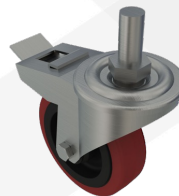

Mit diesen Laufrollen machen Sie Ihren Kartonverschliesser mobil. Mit Hilfe dieser Rollen können Sie