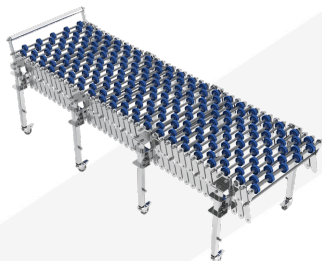

Unser Kartonverschliesser MH-J-1AWS ist speziell für kleinformatige Kartons entwickelt worden. Durch eine entsprechende Konstruktion der Maschine und der Klebeköpfe lassen sich auch kleinformatige Kartons sicher verschließen. Durch zwei seitliche Förderbänder werden Ihre Kartons sicher durch den Kartonverschliesser befördert. Die Einstellung von Breite und Höhe erfolgt mechanisch über jeweilige Kurbeln. Bei der Höheneinstellung ist zudem eine Skala aufgebracht, so dass sich eine passende Einstellung immer wieder leicht reproduzieren lässt. Auf Grund der mechanischen Einstellung der Formate ist diese Maschine für Serienproduktionen gedacht, bei welcher eine längere Zeit hintereinander Kartons im gleichen Format verschlossen werden sollen. Die Deckelklappen der Kartons werden vor dem Zuführen in die Maschine manuell niedergedrückt. Ausgelegt ist diese Maschine für Klebebänder mit 76mm Kerndurchmesser und 50 mm Breite. Wir empfehlen dazu den Einsatz von Maschinenklebeband mit mehr Metern je Rolle (als bei Handrollen), so können Sie länger arbeiten ohne das Klebeband wechseln zu müssen! Es können gleichermaßen PP & PVC Klebebänder, wie auch umweltfreundliche Papierklebebänder genutzt werden. Die Klebeaggregate können leicht heraus genommen werden, um die Kleberollen zu wechseln. Ebenso kann dies aber auch genutzt werden, wenn Sie Kartons vielleicht nur oben zukleben wollen (Stichwort: Automatikbodenkartons). Selbstverständlich trägt auch diese Maschine das CE Zeichen.

WEITERE OPTIONEN

Vor-/Nachlauftisch, zum absetzen der zu verklebenden Kartons, oder als Auslauf nach dem Verschluss

Mit diesen Laufrollen machen Sie Ihren Kartonverschliesser mobil. Mit Hilfe dieser Rollen können Sie

Mit einer Scherenrollenbahn schaffen Sie viel Platz für den Kartonauslauf. Ausziehbar von 1,10 – 4,60m !

Selbstverständlich bekommen Sie bei uns auch das passende Klebeband. Als „normales PP-Band, genauso wie als ökologische Papierausführung