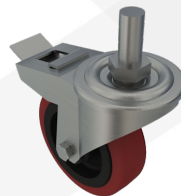

Mit diesen Laufrollen machen Sie Ihren Kartonverschliesser mobil. Mit Hilfe dieser Rollen können Sie