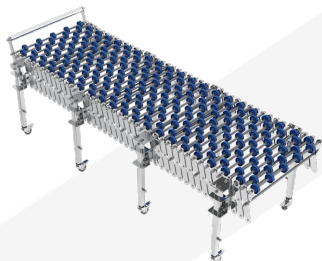

## PRODUKTBECHREIBUNG

Unser Kartonverschliesser YS501X ECONOMIC ist eine günstige Lösung, wenn es darum geht Kartons in eher großen Formaten sicher zu verschließen. Durch zwei seitliche Förderbänder werden Ihre Kartons sicher durch den Kartonverschliesser befördert. Die Einstellung der Kartonbreite erfolgt mechanisch über eine Kurbel. Die Höheneinstellung ist bei dieser Maschine besonders leicht und schnell zu lösen, denn das obere Klebeaggregat muss nur entriegelt werden und kann dann einfach auf die jeweilige Höhe gebracht werden. Auf Grund der mechanischen Einstellung der Formate ist diese Maschine für Serienproduktionen gedacht, bei welcher eine längere Zeit hintereinander Kartons im gleichen Format verschlossen werden sollen. Die Deckelklappen der Kartons werden vor dem Zuführen in die Maschine manuell niedergedrückt. Ausgelegt ist diese Maschine für Klebebänder mit 76mm Kerndurchmesser und 50 mm Breite. Wir empfehlen dazu den Einsatz von Maschinenklebeband mit mehr Metern je Rolle ( als bei Handrollen), so können Sie länger arbeiten ohne das Klebeband wechseln zu müssen! Es können gleichermaßen PP & PVC Klebebänder, wie auch umweltfreundliche Papierklebebänder genutzt werden. Die Klebeaggregate können leicht heraus genommen werden, um die Kleberollen zu wechseln. Ebenso kann dies aber auch genutzt werden, wenn Sie Kartons vielleicht nur oben zukleben wollen ( Stichwort: Automatikbodenkartons). Selbstverständlich trägt auch diese Maschine das CE Zeichen.

Mit einer Scherenrollenbahn schaffen Sie viel Platz für den Kartonauslauf. Ausziehbar von 1,10 – 4,60m !

Selbstverständlich bekommen Sie bei uns auch das passende Klebeband. Als „normales PP-Band, genauso wie als ökologische Papierausführung